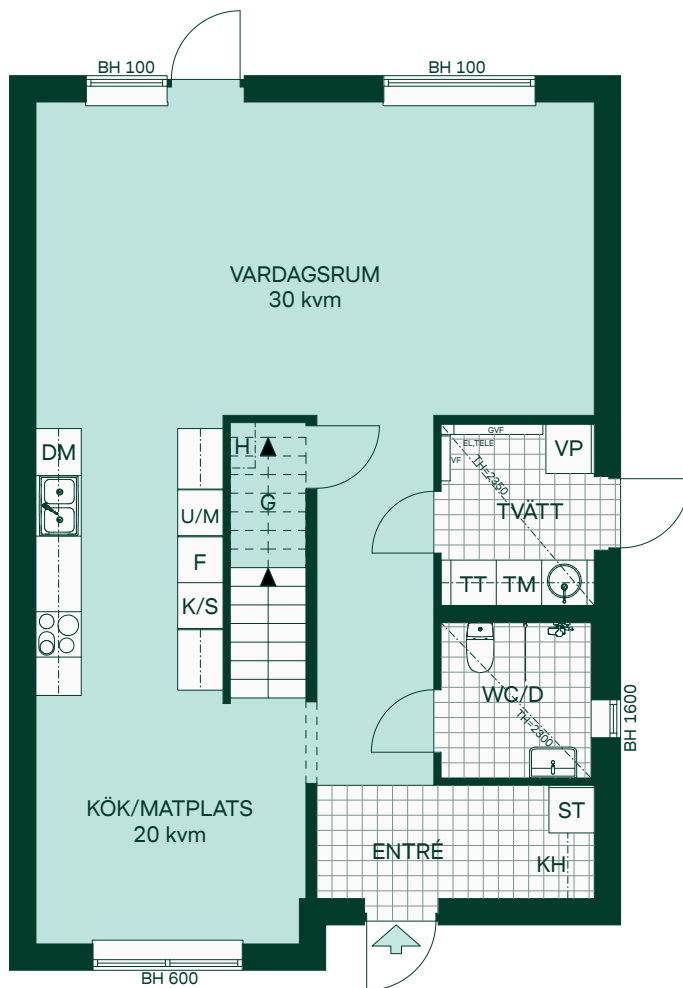

158 kvm
5 rum och kök

- F Frys
 - K/S Kyl/Sval
 - U/M Högskåp med ugn/micro
 - DM Diskmaskin
 - Inbyggnadshäll
 - ST Städsåp
 - TT Torktumlare
 - TM Tvättmaskin
 - VP Värmepump
 - G Garderobskåp
 - H Hylla med klädstång
 - GVF Golvvärmefördelare
 - EL Elcentral
 - TELE Telefon
 - KH Kapphylla
 - BH Bröstningshöjd, anges i mm
 - TH Takhöjd, anges i mm
 - VF Värmefördelare för radiatorer och golvvärme
 - SKJD. Skjutdörrsgarderob
 - H Hylla med klädstång
 - KLK Klädkammare
 - VL Vindlucka
 - Radiator
- Kvadratmeter är cirka*

Bottenvåning

Övervåning

Bottenvåning

Övervåning