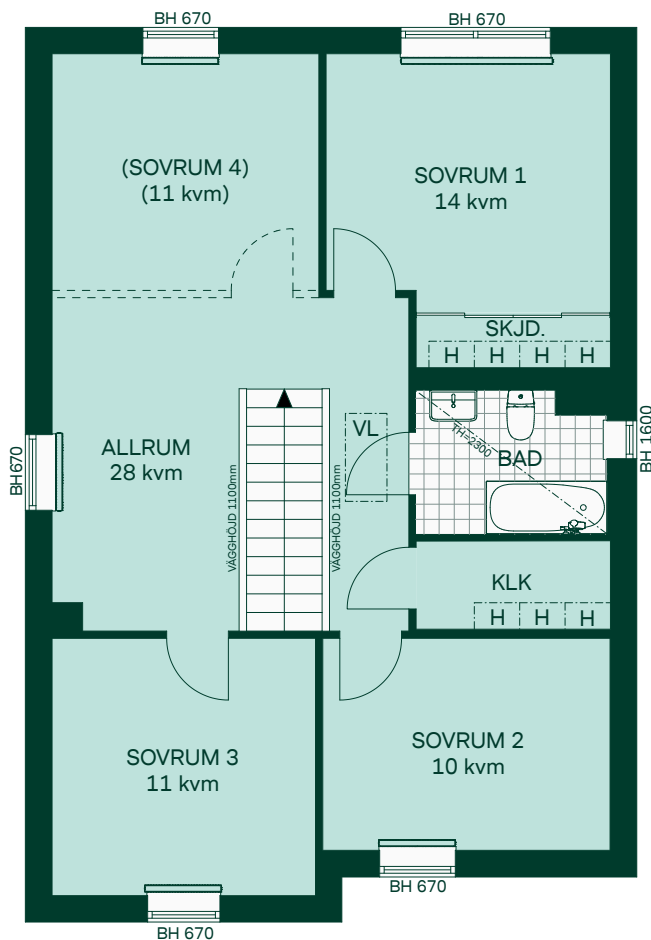

158 kvm
5 rum och kök

- F Frys
 - K/S Kyl/Sval
 - U/M Högskåp med ugn/micro
 - DM Diskmaskin
 - Inbyggnadshäll
 - ST Städsåp
 - TT Torktumlare
 - TM Tvättmaskin
 - VP Värmepump
 - G Garderobskåp
 - H Hylla med klädstång
 - GVF Golvvärmefördelare
 - EL Elcentral
 - TELE Telefon
 - KH Kapphylla
 - BH Bröstningshöjd, anges i mm
 - TH Takhöjd, anges i mm
 - VF Värmefördelare för radiatorer och golvvärme
 - SKJD. Skjutdörrsgarderob
 - H Hylla med klädstång
 - KLK Klädkammare
 - VL Vindlucka
 - Radiator
- Kvadratmeter är cirka*

Bottenvåning

Övervåning

Bottenvåning

Övervåning