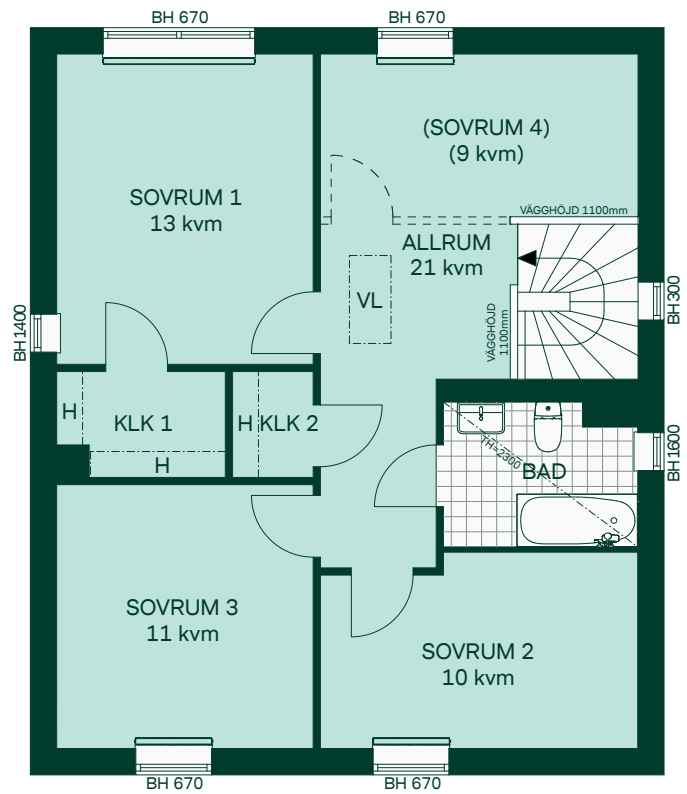

**139 kvm**  
**5 rum och kök**

- K Kyl
  - F Frys
  - U/M Högskåp med ugn/micro
  - DM Diskmaskin
  - ○ Inbyggnadshäll
  - ST Städskap
  - TT Torktumlare
  - TM Tvättmaskin
  - VP Värmepump
  - GVF Golvvärmefördelare
  - EL Elcentral
  - TELE Telefon
  - VF Värmefördelare för radiatorer och golvvärme
  - KH Kapphylla
  - BH Bröstningshöjd, anges i mm
  - TH Takhöjd, anges i mm
  - SKJD. Skjutdörrsgarderob
  - H Hylla med klädstång
  - KLK Klädkammare
  - VL Vindslucka
  - Radiator
- Kvadratmeter är cirka*

## Bottenvåning

# Övervåning