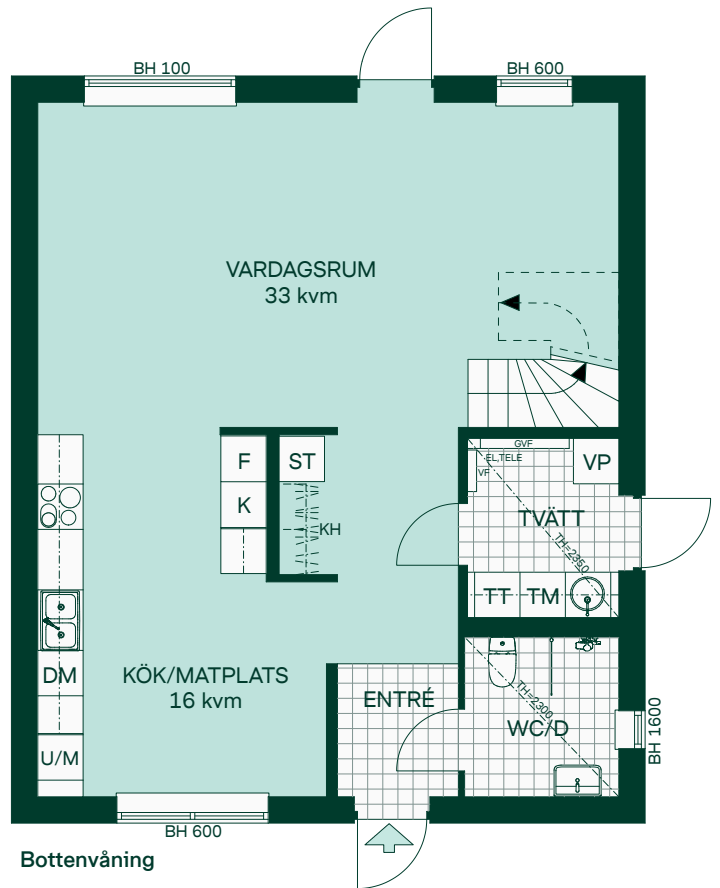

**139 kvm**  
**5 rum och kök**

- K Kyl
  - F Frys
  - U/M Högskåp med ugn/micro
  - DM Diskmaskin
  - ○ Inbyggnadshäll
  - ST Städskap
  - TT Torktumlare
  - TM Tvättmaskin
  - VP Värmepump
  - GVF Golvvärmefördelare
  - EL Elcentral
  - TELE Telefon
  - VF Värmefördelare för radiatorer och golvvärme
  - KH Kapphylla
  - BH Bröstningshöjd, anges i mm
  - TH Takhöjd, anges i mm
  - SKJD. Skjutdörrsgarderob
  - H Hylla med klädstång
  - KLK Klädkammare
  - VL Vindslucka
  - Radiator
- Kvadratmeter är cirka*

## Bottenvåning

# Övervåning