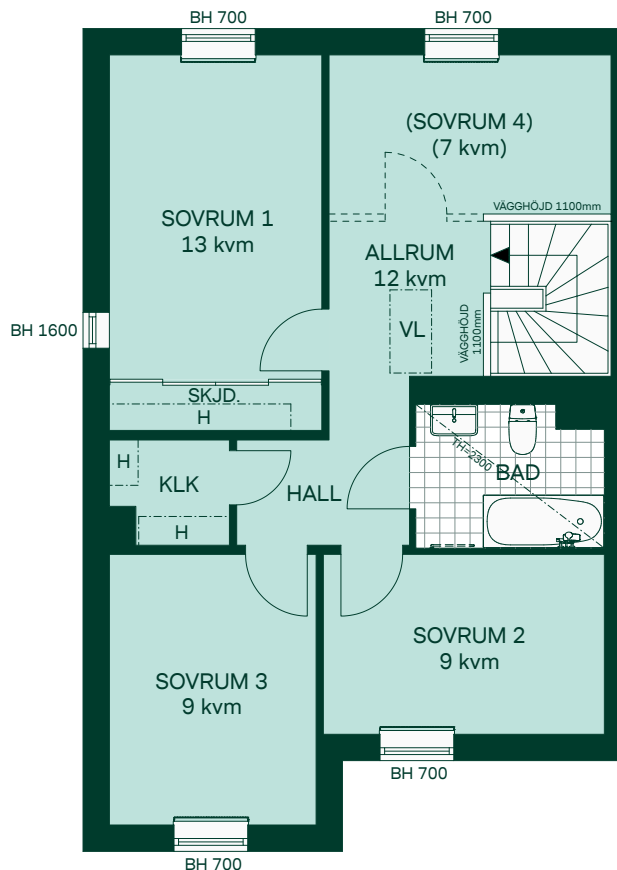

123 kvm

5 rum och kök

- K/S Kyl/Sval
- F Frys
- U/M Högskåp med ugn/micro
- DM Diskmaskin
- ⊗ Inbyggnadshäll
- ST Städskåp
- TT Torktumlare
- TM Tvättmaskin
- VP Värmepump
- IG Installationsgarderob
- GVF Golvvärmefördelare
- EL Elcentral
- MC Mediacentral
- VM Vattenmätare
- KH Kapphylla
- BH Bröstningshöjd, anges i mm
- TH Takhöjd, anges i mm
- SKJD. Skjutdörrsgarderob
- H Hylla med klädstång
- KLK Klädkammare
- VL Vindslucka
- Plats för handdukstork
- Radiator

Kvadratmeter är cirka

Bottenvåning

Övervåning

Bottenvåning

Övervåning