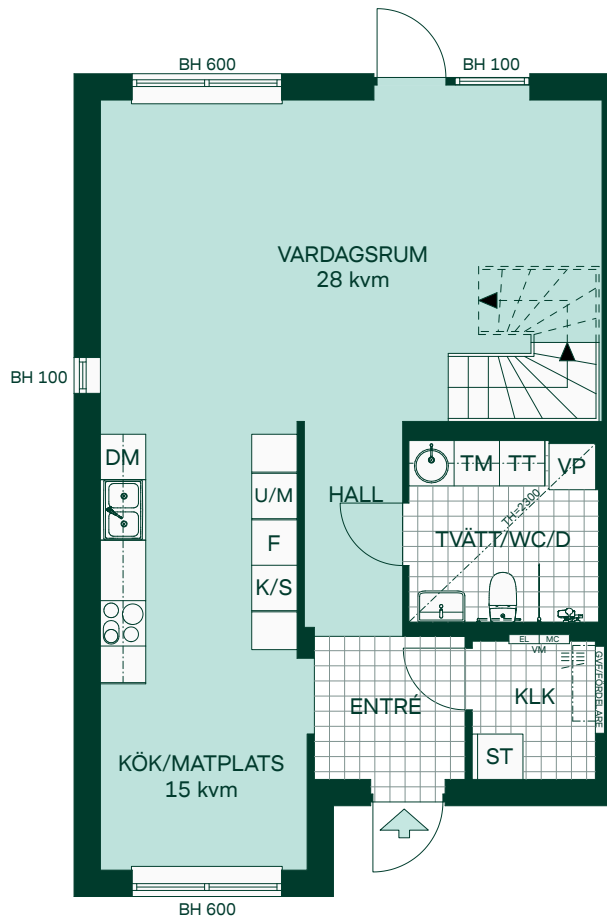

123 kvm

5 rum och kök

- K/S Kyl/Sval
- F Frys
- U/M Högskåp med ugn/micro
- DM Diskmaskin
- ⊗ Inbyggnadshäll
- ST Städskåp
- TT Torktumlare
- TM Tvättmaskin
- VP Värmepump
- IG Installationsgarderob
- GVF Golvvärmefördelare
- EL Elcentral
- MC Mediacentral
- VM Vattenmätare
- KH Kapphylla
- BH Bröstningshöjd, anges i mm
- TH Takhöjd, anges i mm
- SKJD. Skjutdörrsgarderob
- H Hylla med klädstång
- KLK Klädkammare
- VL Vindslucka
- Plats för handdukstork
- Radiator

Kvadratmeter är cirka

Bottenvåning

Övervåning

Bottenvåning

Övervåning