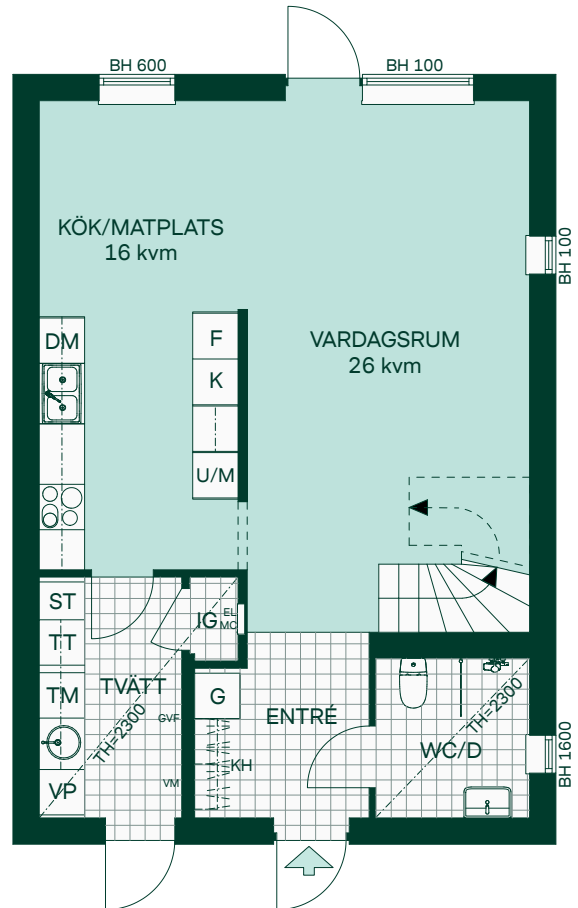

121 kvm
5 rum och kök

- K Kyl
 - F Frys
 - U/M Högskåp med ugn/micro
 - DM Diskmaskin
 - ⊙⊙ Inbyggnadshäll
 - G Garderobskåp
 - ST Städskåp
 - TT Torktumlare
 - TM Tvättmaskin
 - VP Värmepump
 - IG Installationsgarderob
 - GVF Golvvärmefördelare
 - EL Elcentral
 - MC Mediacentral
 - VM Vattenmätare
 - KH Kapphylla
 - BH Bröstningshöjd, anges i mm
 - TH Takhöjd, anges i mm
 - SKJD. Skjutdörrsgarderob
 - H Hylla med klädstång
 - KLK Klädkammare
 - VL Vindslucka
 - Radiator
- Kvadratmeter är cirka*

Bottenvåning

Övervåning

Bottenvåning

Övervåning