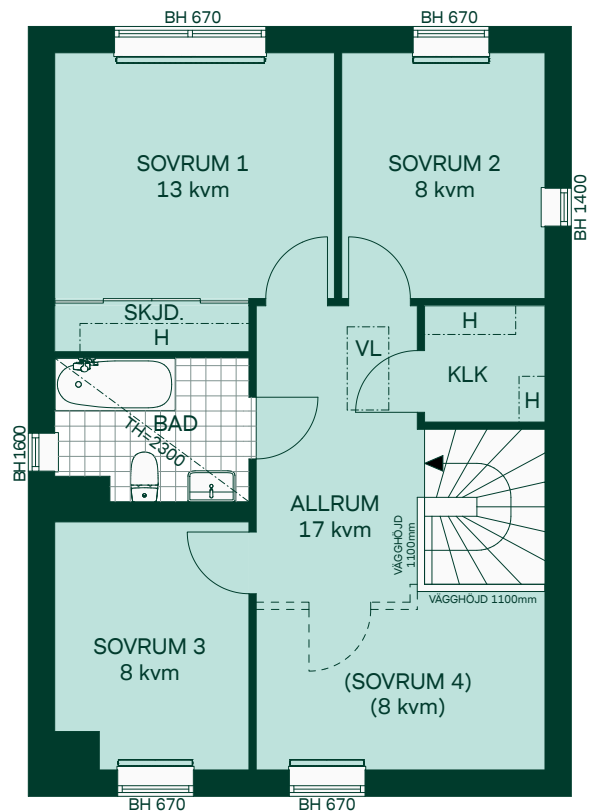

121 kvm
5 rum och kök

- K Kyl
 - F Frys
 - U/M Högskåp med ugn/micro
 - DM Diskmaskin
 - ⊙⊙ Inbyggnadshäll
 - G Garderobskåp
 - ST Städskåp
 - TT Torktumlare
 - TM Tvättmaskin
 - VP Värmepump
 - IG Installationsgarderob
 - GVF Golvvärmefördelare
 - EL Elcentral
 - MC Mediacentral
 - VM Vattenmätare
 - KH Kapphylla
 - BH Bröstningshöjd, anges i mm
 - TH Takhöjd, anges i mm
 - SKJD. Skjutdörrsgarderob
 - H Hylla med klädstång
 - KLK Klädkammare
 - VL Vindslucka
 - Radiator
- Kvadratmeter är cirka*

Bottenvåning

Övervåning

Bottenvåning

Övervåning