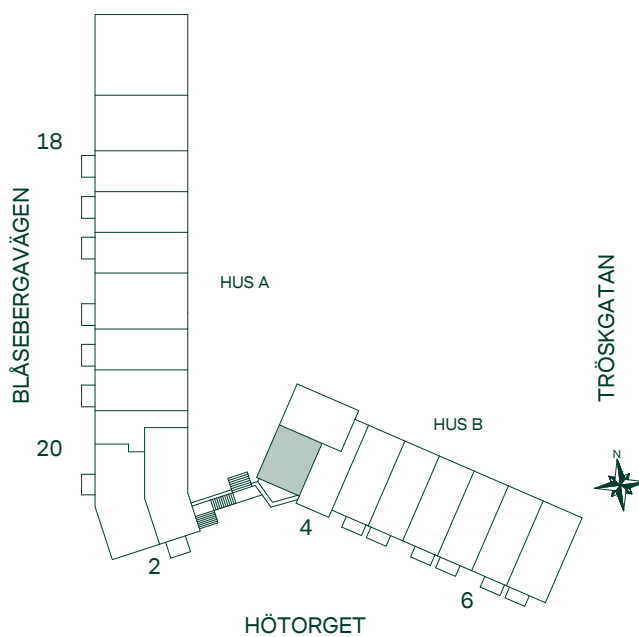

35 kvm 1 rum och kök

Hus: B
LGH: 1101
Plan: 11

- Kyl/Frys
- Glashäll m. ugn
- Garderobskåp
- Städsåp
- Elcentral/Multimediaskåp
- Hatthylla

Kök - Förberett för diskmaskin

WC/Dusch - Förberett för tvättmaskin

SKALA 1:100

35 kvm 1 rum och kök

Hus: B
LGH: 1201, 1301, 1401
Plan: 12, 13, 14

- Kyl/Frys
- Glashäll m. ugn
- Garderobskåp
- Städskåp
- Elcentral/Multimediaskåp
- Hatthylla

Kök - Förberett för diskmaskin

WC/Dusch - Förberett för tvättmaskin