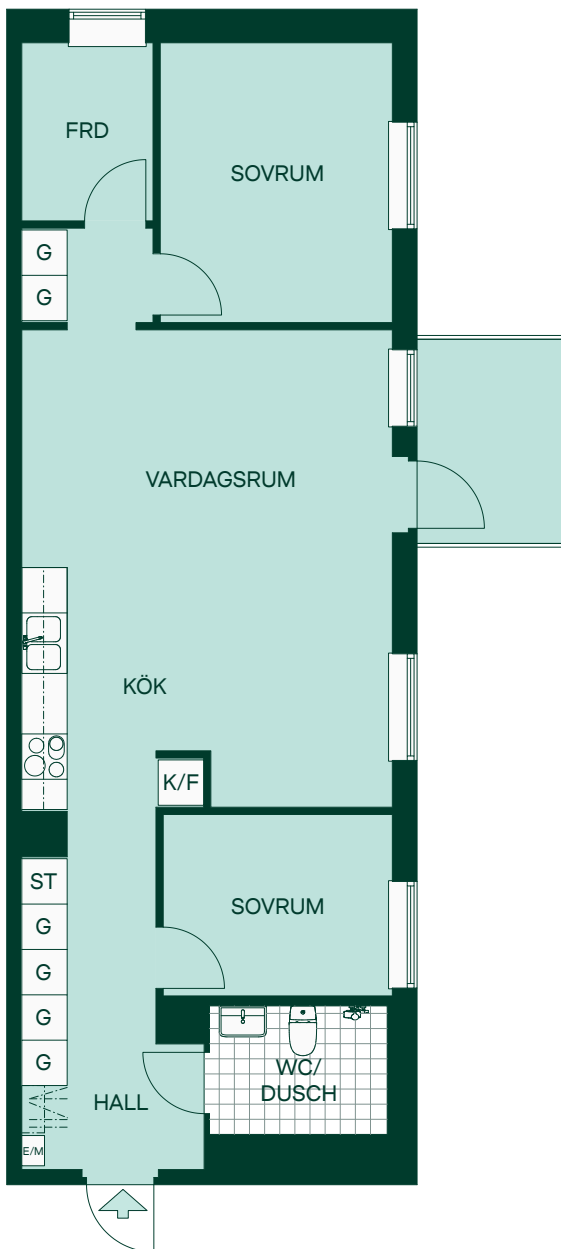

71 kvm 3 rum och kök

Hus: A
LGH: 1202, 1302, 1402, 1501
Plan: 12, 13, 14, 15