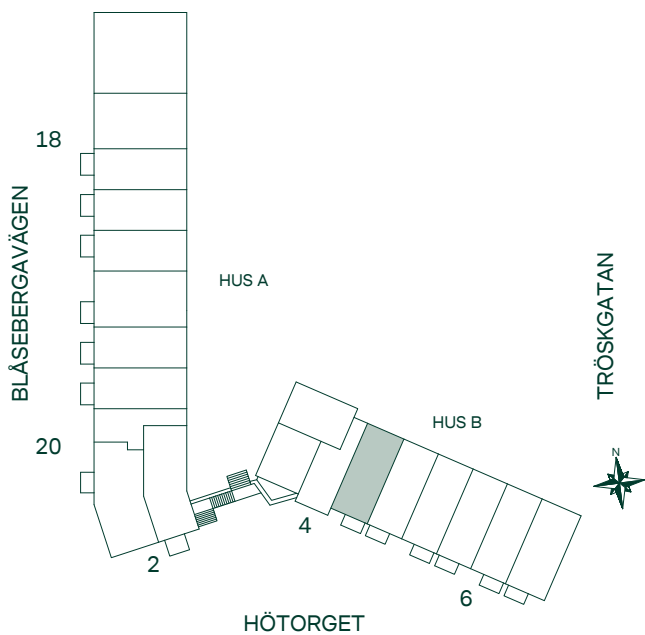

- Kyl/Frys
- Glashäll m. ugn
- Garderobskåp
- Städskåp
- Elcentral/Multimediaskåp
- Hatthylla

Kök - Förberett för diskmaskin

WC/Dusch - Förberett för tvättmaskin