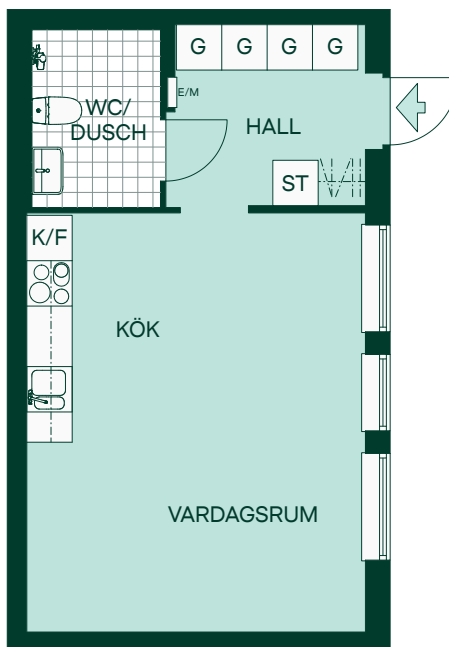

35 kvm 1 rum och kök

Hus: B
LGH: 1101
Plan: 11

- Kyl/Frys
- Glashäll m. ugn
- Garderobskåp
- Städsåp
- Elcentral/Multimediaskåp
- Hatthylla

Kök - Förberett för diskmaskin

WC/Dusch - Förberett för tvättmaskin

SKALA 1:100

35 kvm 1 rum och kök

Hus: B
LGH: 1201, 1301, 1401
Plan: 12, 13, 14

- Kyl/Frys
- Glashäll m. ugn
- Garderobskåp
- Städskåp
- Elcentral/Multimediaskåp
- Hatthylla

Kök - Förberett för diskmaskin

WC/Dusch - Förberett för tvättmaskin

SKALA 1:100

36 kvm 1 rum och kök

Hus: A
LGH: 1502, 1504
Plan: 15

- Kyl/Frys
- Glashäll m. ugn
- Garderobskåp
- Städskåp
- Elcentral/Multimediaskåp
- Hatthylla

Kök - Förberett för diskmaskin

WC/Dusch - Förberett för tvättmaskin

SKALA 1:100

36 kvm 1 rum och kök

Hus: A
LGH: 1503, 1505
Plan: 15

-  Kyl/Frys
-  Glashäll m. ugn
-  Garderobskåp
-  Städsåp
-  Elcentral/Multimediaskåp
-  Hatthylla

Kök - Förberett för diskmaskin

WC/Dusch - Förberett för tvättmaskin