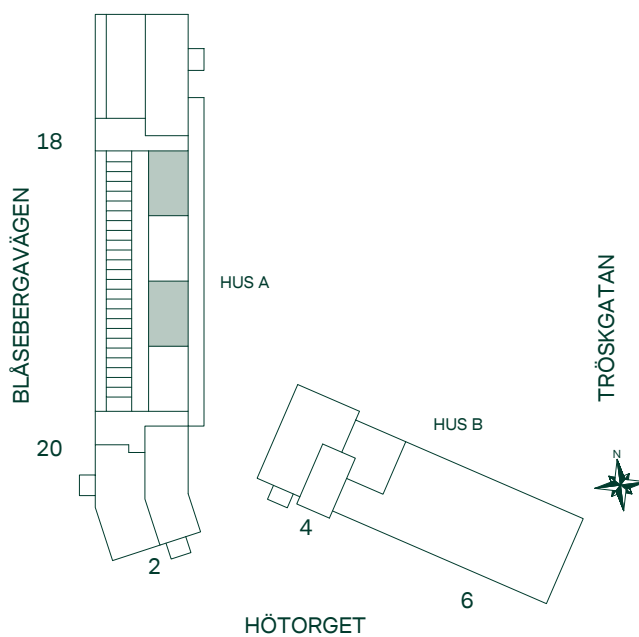

SKALA 1:100

35 kvm 1 rum och kök

Hus: B
LGH: 1201, 1301, 1401
Plan: 12, 13, 14

- Kyl/Frys
- Glashäll m. ugn
- Garderobskåp
- Städskåp
- Elcentral/Multimediaskåp
- Hatthylla

Kök - Förberett för diskmaskin

WC/Dusch - Förberett för tvättmaskin

SKALA 1:100

36 kvm 1 rum och kök

Hus: A
LGH: 1502, 1504
Plan: 15

- Kyl/Frys
- Glashäll m. ugn
- Garderobskåp
- Städskåp
- Elcentral/Multimediaskåp
- Hatthylla

Kök - Förberett för diskmaskin

WC/Dusch - Förberett för tvättmaskin

SKALA 1:100

36 kvm 1 rum och kök

Hus: A
LGH: 1503, 1505
Plan: 15

-  Kyl/Frys
-  Glashäll m. ugn
-  Garderobskåp
-  Städsåp
-  Elcentral/Multimediaskåp
-  Hatthylla

Kök - Förberett för diskmaskin

WC/Dusch - Förberett för tvättmaskin

SKALA 1:100

40 kvm 1 rum och kök

Hus: B
LGH: 1202, 1302, 1402
Plan: 12, 13, 14

- Kyl/Frys
- Glashäll m. ugn
- Garderobskåp
- Städskåp
- Elcentral/Multimediaskåp
- Hatthylla

Kök - Förberett för diskmaskin

WC/Dusch - Förberett för tvättmaskin