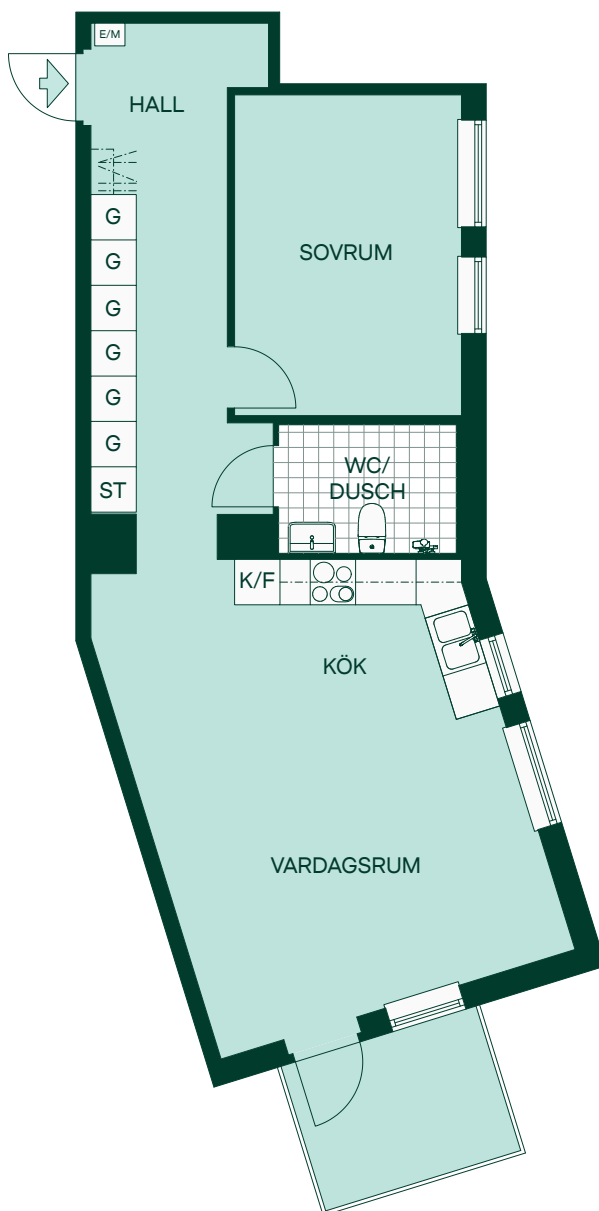

35 kvm 1 rum och kök

Hus: B
LGH: 1101
Plan: 11

- Kyl/Frys
- Glashäll m. ugn
- Garderobskåp
- Städsåp
- Elcentral/Multimediaskåp
- Hatthylla

Kök - Förberett för diskmaskin

WC/Dusch - Förberett för tvättmaskin

SKALA 1:100

35 kvm 1 rum och kök

Hus: B
LGH: 1201, 1301, 1401
Plan: 12, 13, 14

- Kyl/Frys
- Glashäll m. ugn
- Garderobskåp
- Städskåp
- Elcentral/Multimediaskåp
- Hatthylla

Kök - Förberett för diskmaskin

WC/Dusch - Förberett för tvättmaskin

- K/F Kyl/Frys
- Glashäll m. ugn
- G Garderobskåp
- ST Städskåp
- E/M Elcentral/Multimediaskåp
- Hatthylla

Kök - Förberett för diskmaskin

WC/Dusch - Förberett för tvättmaskin

SKALA 1:100

62 kvm 2 rum och kök

Hus: A
LGH: 1107
Plan: 11

- Kyl/Frys
- Glashäll m. ugn
- Garderobskåp
- Städsåp
- Elcentral/Multimediaskåp
- Hatthylla

Kök - Förberett för diskmaskin

WC/Dusch - Förberett för tvättmaskin

SKALA 1:100

74 kvm 3 rum och kök