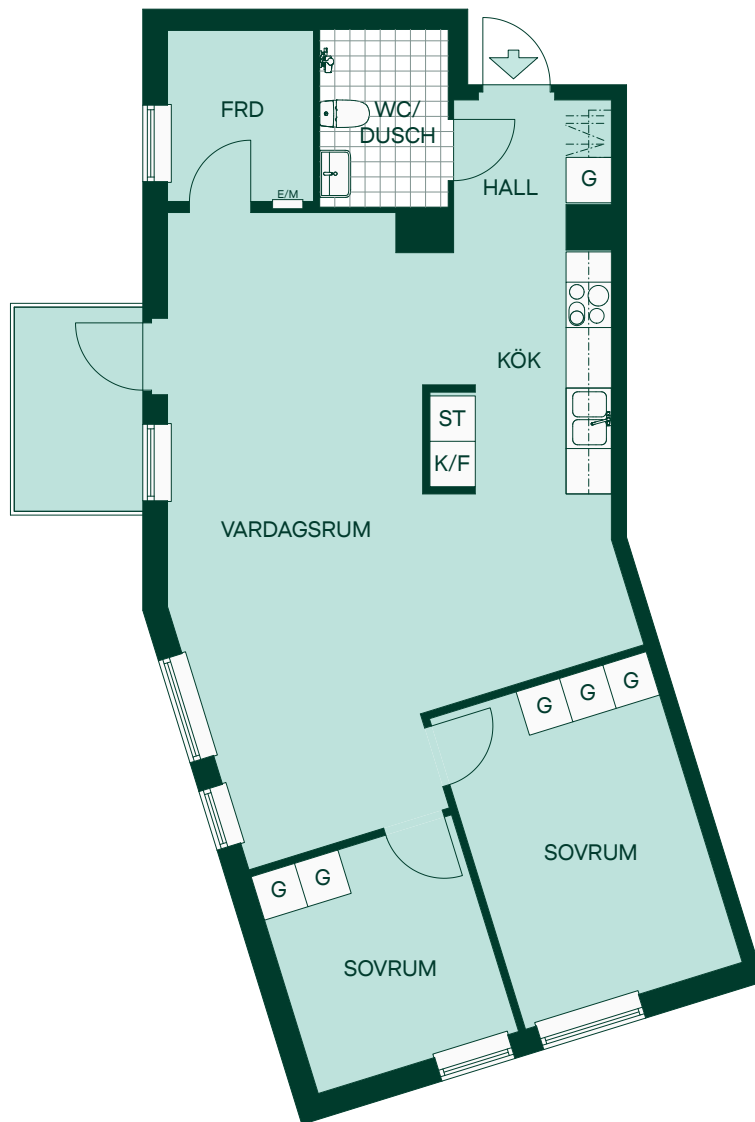

77 kvm 3 rum och kök

Hus: A
LGH: 1108, 1210, 1310, 1410, 1507
Plan: 11, 12, 13, 14, 15