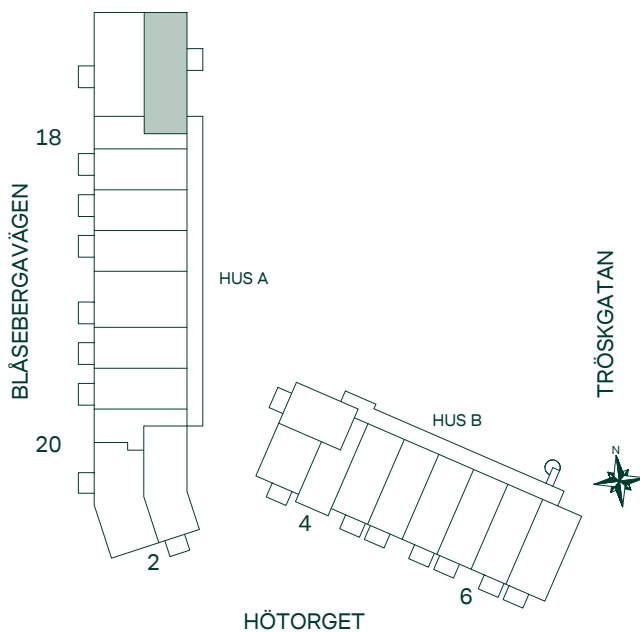

- K/F Kyl/Frys
- ⊙ ⊙ Glashäll m. ugn
- G Garderobskåp
- ST Städskåp
- E/M Elcentral/Multimediaskåp
- H Hatthylla

Kök - Förberett för diskmaskin

WC/Dusch - Förberett för tvättmaskin