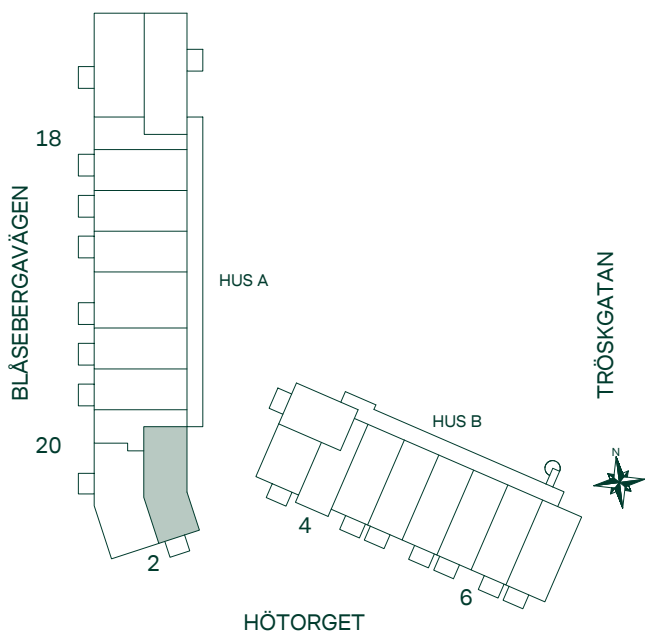

67 kvm 3 rum och kök

Hus: A
LGH: 1209, 1309, 1409, 1506
Plan: 12, 13, 14, 15

- Kyl/Frys
- Glashäll m. ugn
- Garderobskåp
- Städsåp
- Elcentral/Multimediaskåp
- Hatthylla

Kök - Förberett för diskmaskin

WC/Dusch - Förberett för tvättmaskin