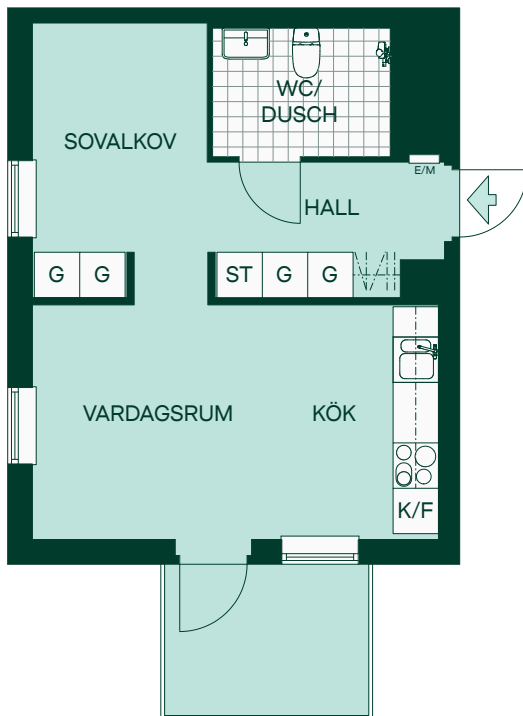

35 kvm 1 rum och kök

Hus: B
LGH: 1101
Plan: 11

- Kyl/Frys
- Glashäll m. ugn
- Garderobskåp
- Städsåp
- Elcentral/Multimediaskåp
- Hatthylla

Kök - Förberett för diskmaskin

WC/Dusch - Förberett för tvättmaskin

SKALA 1:100

35 kvm 1 rum och kök

Hus: B
LGH: 1201, 1301, 1401
Plan: 12, 13, 14

- Kyl/Frys
- Glashäll m. ugn
- Garderobskåp
- Städskåp
- Elcentral/Multimediaskåp
- Hatthylla

Kök - Förberett för diskmaskin

WC/Dusch - Förberett för tvättmaskin

SKALA 1:100

36 kvm 1 rum och kök

Hus: A
LGH: 1502, 1504
Plan: 15

- Kyl/Frys
- Glashäll m. ugn
- Garderobskåp
- Städskåp
- Elcentral/Multimediaskåp
- Hatthylla

Kök - Förberett för diskmaskin

WC/Dusch - Förberett för tvättmaskin

SKALA 1:100

36 kvm 1 rum och kök

Hus: A
LGH: 1503, 1505
Plan: 15

-  Kyl/Frys
-  Glashäll m. ugn
-  Garderobskåp
-  Städsåp
-  Elcentral/Multimediaskåp
-  Hatthylla

Kök - Förberett för diskmaskin

WC/Dusch - Förberett för tvättmaskin