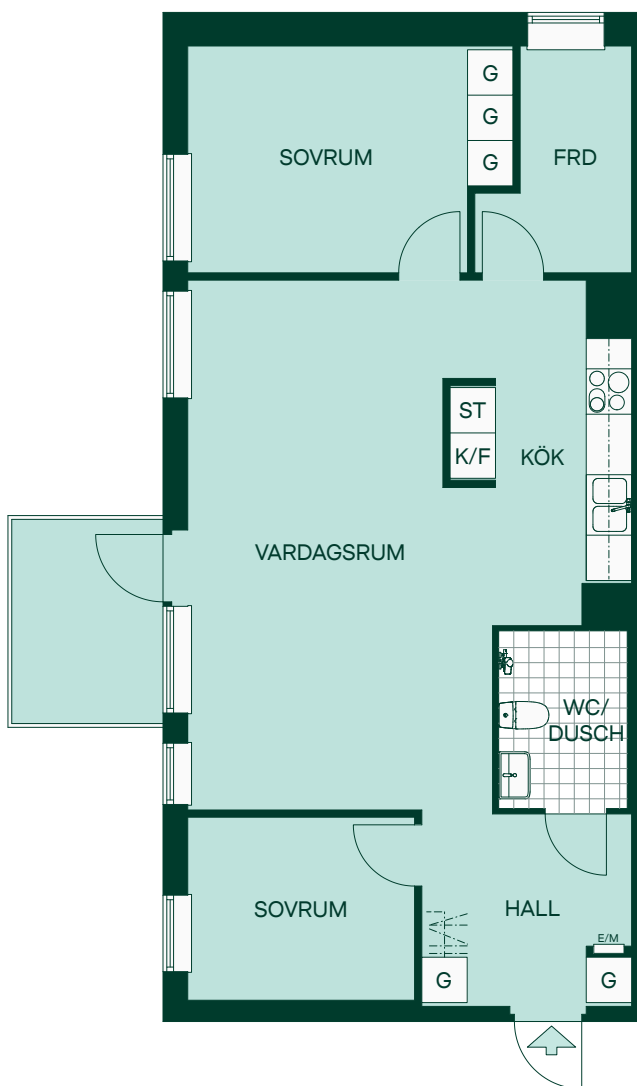

SKALA 1:100

35 kvm 1 rum och kök

Hus: B
LGH: 1201, 1301, 1401
Plan: 12, 13, 14

- Kyl/Frys
- Glashäll m. ugn
- Garderobskåp
- Städskåp
- Elcentral/Multimediaskåp
- Hatthylla

Kök - Förberett för diskmaskin

WC/Dusch - Förberett för tvättmaskin

Hus: A
LGH: 1104, 1206, 1306, 1406
Plan: 11, 12, 13, 14

- K/F Kyl/Frys
- Glashäll m. ugn
- G Garderobskåp
- ST Städskåp
- E/M Elcentral/Multimediaskåp
- Hatthylla

Kök - Förberett för diskmaskin

WC/Dusch - Förberett för tvättmaskin

73 kvm 3 rum och kök

Hus: A
LGH: 1201, 1301, 1401
Plan: 12, 13, 14

- Kyl/Frys
- Glashäll m. ugn
- Garderobskåp
- Städsåp
- Elcentral/Multimediaskåp
- Hatthylla

Kök - Förberett för diskmaskin

WC/Dusch - Förberett för tvättmaskin

SKALA 1:100

67 kvm 3 rum och kök

Hus: A
LGH: 1209, 1309, 1409, 1506
Plan: 12, 13, 14, 15

- Kyl/Frys
- Glashäll m. ugn
- Garderobskåp
- Städsåp
- Elcentral/Multimediaskåp
- Hatthylla

Kök - Förberett för diskmaskin