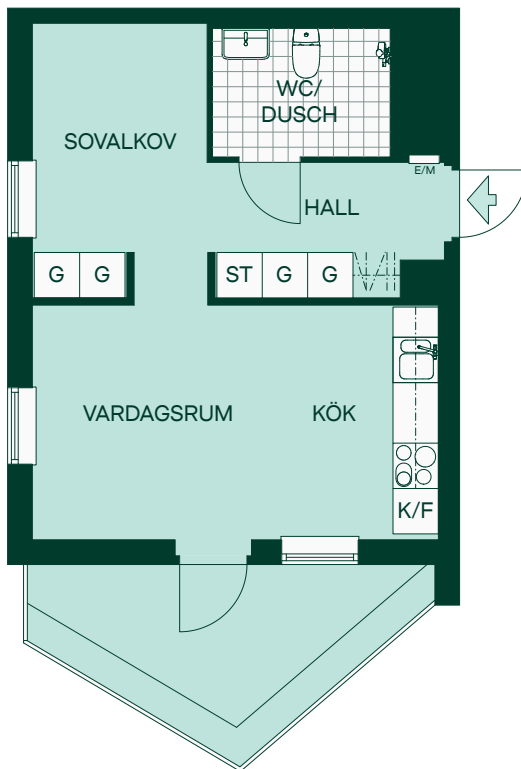

35 kvm 1 rum och kök

Hus: B
LGH: 1101
Plan: 11

- Kyl/Frys
- Glashäll m. ugn
- Garderobskåp
- Städsåp
- Elcentral/Multimediaskåp
- Hatthylla

Kök - Förberett för diskmaskin

WC/Dusch - Förberett för tvättmaskin

SKALA 1:100

35 kvm 1 rum och kök

Hus: B
LGH: 1201, 1301, 1401
Plan: 12, 13, 14

- Kyl/Frys
- Glashäll m. ugn
- Garderobskåp
- Städskåp
- Elcentral/Multimediaskåp
- Hatthylla

Kök - Förberett för diskmaskin

WC/Dusch - Förberett för tvättmaskin

SKALA 1:100

36 kvm 1 rum och kök

Hus: A
LGH: 1502, 1504
Plan: 15

- Kyl/Frys
- Glashäll m. ugn
- Garderobskåp
- Städskåp
- Elcentral/Multimediaskåp
- Hatthylla

Kök - Förberett för diskmaskin

WC/Dusch - Förberett för tvättmaskin

SKALA 1:100

36 kvm 1 rum och kök

Hus: A
LGH: 1503, 1505
Plan: 15

-  Kyl/Frys
-  Glashäll m. ugn
-  Garderobskåp
-  Städsåp
-  Elcentral/Multimediaskåp
-  Hatthylla

Kök - Förberett för diskmaskin

WC/Dusch - Förberett för tvättmaskin