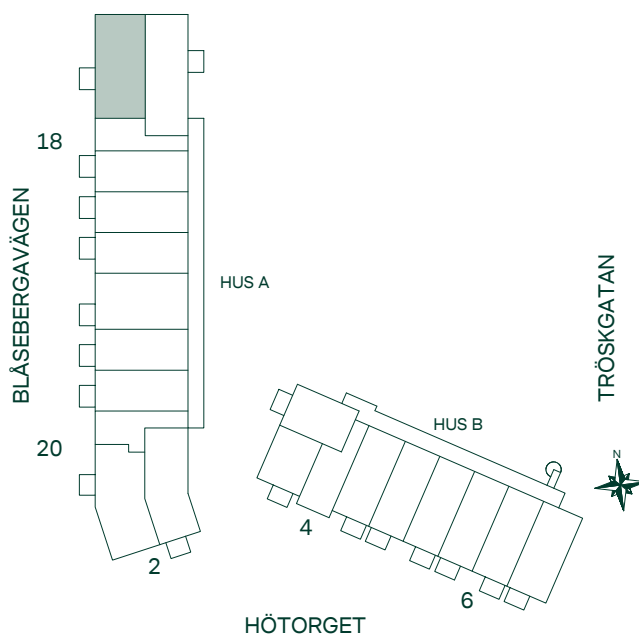

73 kvm 3 rum och kök

Hus: A
LGH: 1201, 1301, 1401
Plan: 12, 13, 14

- Kyl/Frys
- Glashäll m. ugn
- Garderobskåp
- Städsåp
- Elcentral/Multimediaskåp
- Hatthylla

Kök - Förberett för diskmaskin

WC/Dusch - Förberett för tvättmaskin