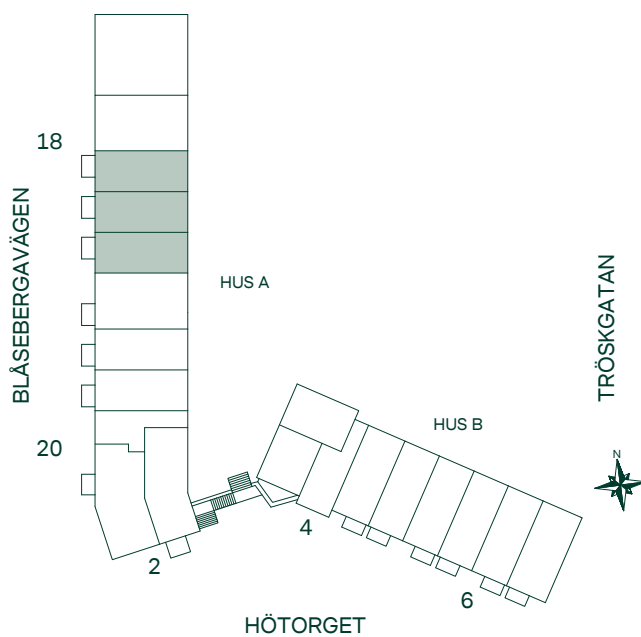

- Kyl/Frys
- Glashäll m. ugn
- Garderobskåp
- Städskåp
- Elcentral/Multimediaskåp
- Hatthylla

Kök - Förberett för diskmaskin

WC/Dusch - Förberett för tvättmaskin