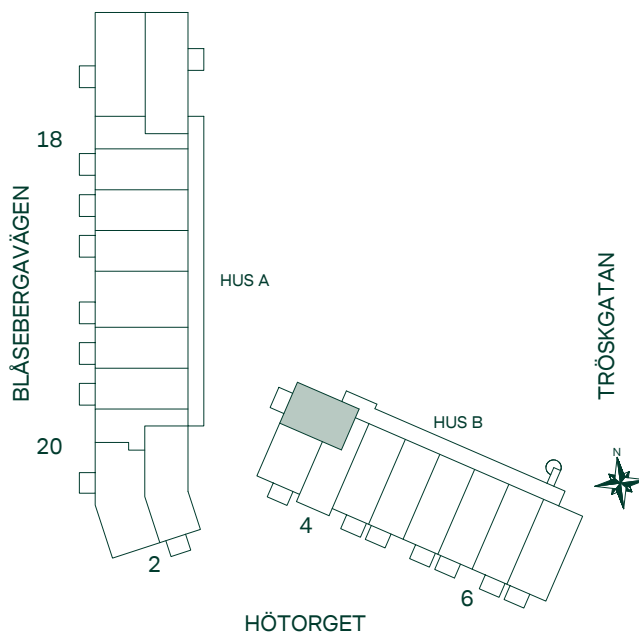

SKALA 1:100

40 kvm 1 rum och kök

Hus: B
LGH: 1202, 1302, 1402
Plan: 12, 13, 14

- Kyl/Frys
- Glashäll m. ugn
- Garderobskåp
- Städskåp
- Elcentral/Multimediaskåp
- Hatthylla

Kök - Förberett för diskmaskin

WC/Dusch - Förberett för tvättmaskin