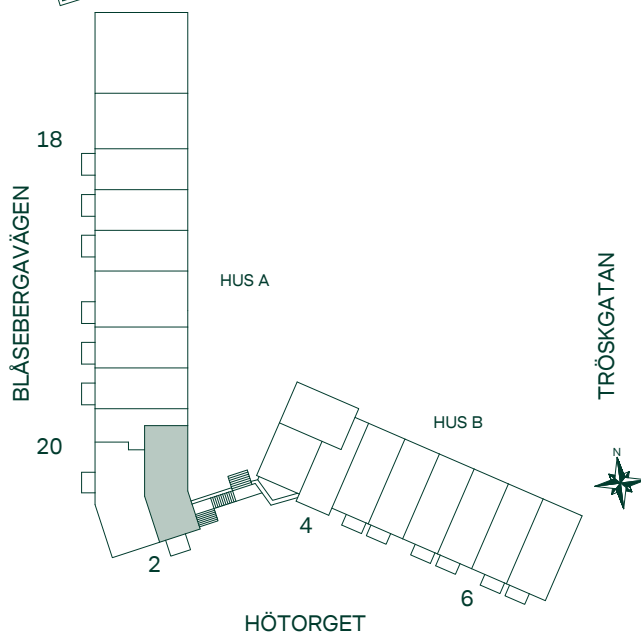

- Kyl/Frys
- Glashäll m. ugn
- Garderobskåp
- Städsåp
- Elcentral/Multimediaskåp
- Hatthylla

Kök - Förberett för diskmaskin

WC/Dusch - Förberett för tvättmaskin