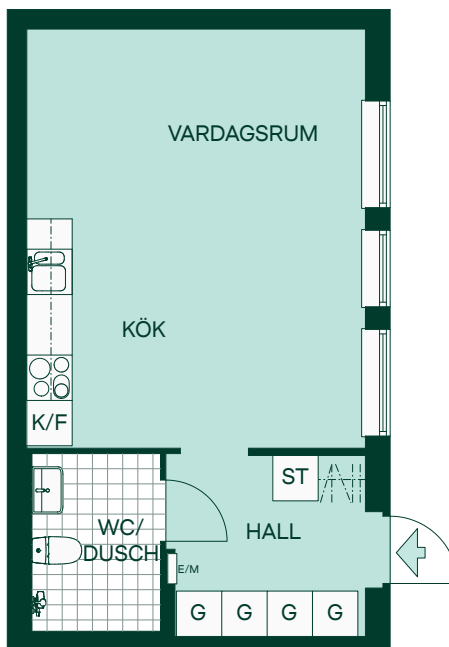

SKALA 1:100

35 kvm 1 rum och kök

Hus: B
LGH: 1201, 1301, 1401
Plan: 12, 13, 14

- Kyl/Frys
- Glashäll m. ugn
- Garderobskåp
- Städskåp
- Elcentral/Multimediaskåp
- Hatthylla

Kök - Förberett för diskmaskin

WC/Dusch - Förberett för tvättmaskin

SKALA 1:100

36 kvm 1 rum och kök

Hus: A
LGH: 1502, 1504
Plan: 15

- Kyl/Frys
- Glashäll m. ugn
- Garderobskåp
- Städskåp
- Elcentral/Multimediaskåp
- Hatthylla

Kök - Förberett för diskmaskin

WC/Dusch - Förberett för tvättmaskin

SKALA 1:100

36 kvm 1 rum och kök

Hus: A
LGH: 1503, 1505
Plan: 15

-  Kyl/Frys
-  Glashäll m. ugn
-  Garderobskåp
-  Städsåp
-  Elcentral/Multimediaskåp
-  Hatthylla

Kök - Förberett för diskmaskin

WC/Dusch - Förberett för tvättmaskin

SKALA 1:100

40 kvm 1 rum och kök

Hus: B
LGH: 1202, 1302, 1402
Plan: 12, 13, 14

- Kyl/Frys
- Glashäll m. ugn
- Garderobskåp
- Städskåp
- Elcentral/Multimediaskåp
- Hatthylla

Kök - Förberett för diskmaskin

WC/Dusch - Förberett för tvättmaskin