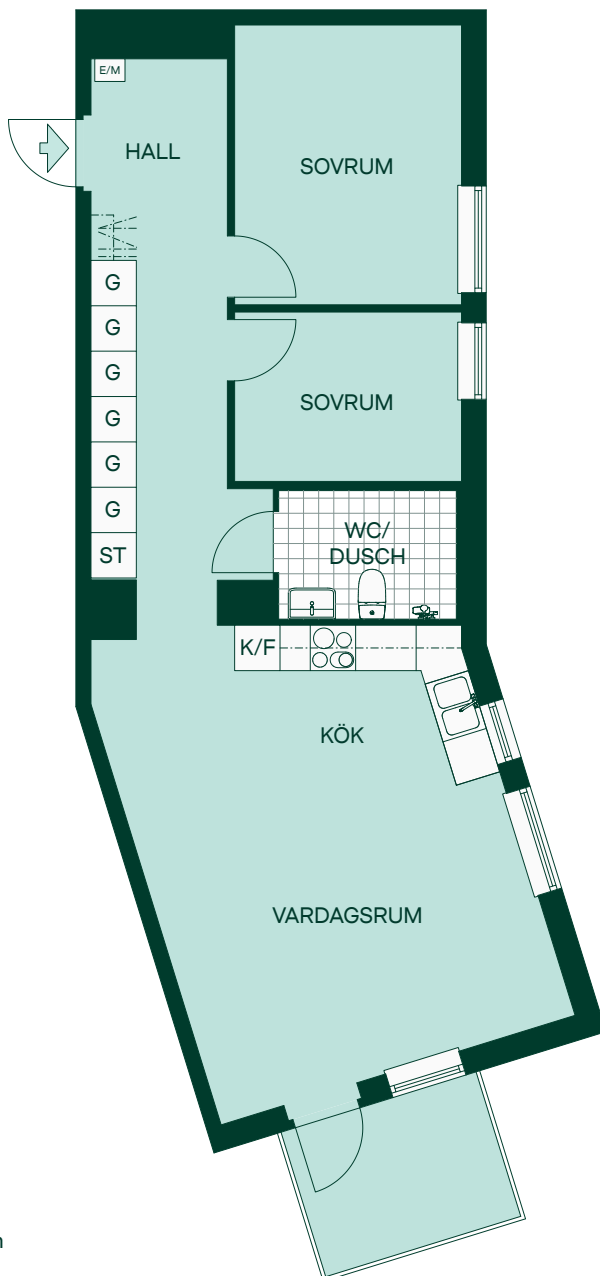

35 kvm 1 rum och kök

Hus: B
LGH: 1101
Plan: 11

- Kyl/Frys
- Glashäll m. ugn
- Garderobskåp
- Städsåp
- Elcentral/Multimediaskåp
- Hatthylla

Kök - Förberett för diskmaskin

WC/Dusch - Förberett för tvättmaskin

SKALA 1:100

35 kvm 1 rum och kök

Hus: B
LGH: 1201, 1301, 1401
Plan: 12, 13, 14

- Kyl/Frys
- Glashäll m. ugn
- Garderobskåp
- Städskåp
- Elcentral/Multimediaskåp
- Hatthylla

Kök - Förberett för diskmaskin

WC/Dusch - Förberett för tvättmaskin

73 kvm 3 rum och kök

Hus: A
LGH: 1201, 1301, 1401
Plan: 12, 13, 14

- Kyl/Frys
- Glashäll m. ugn
- Garderobskåp
- Städsåp
- Elcentral/Multimediaskåp
- Hatthylla

Kök - Förberett för diskmaskin

WC/Dusch - Förberett för tvättmaskin

SKALA 1:100

67 kvm 3 rum och kök

Hus: A
LGH: 1209, 1309, 1409, 1506
Plan: 12, 13, 14, 15

- Kyl/Frys
- Glashäll m. ugn
- Garderobskåp
- Städsåp
- Elcentral/Multimediaskåp
- Hatthylla

Kök - Förberett för diskmaskin