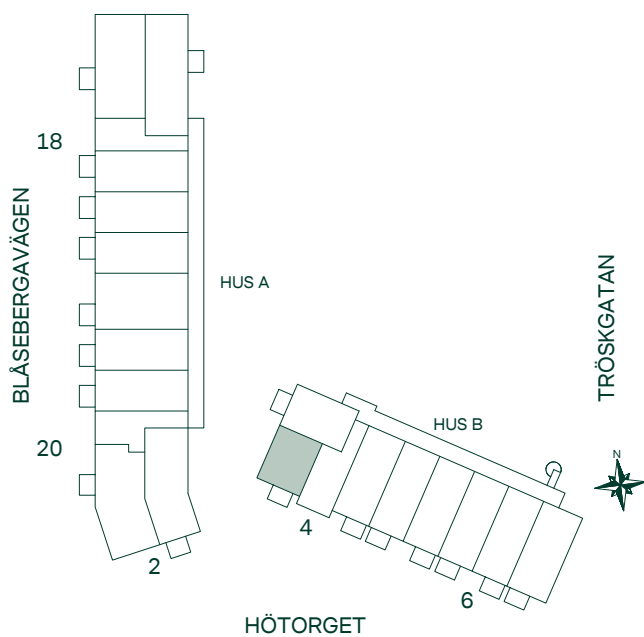

SKALA 1:100

35 kvm 1 rum och kök

Hus: B
LGH: 1201, 1301, 1401
Plan: 12, 13, 14

- Kyl/Frys
- Glashäll m. ugn
- Garderobskåp
- Städskåp
- Elcentral/Multimediaskåp
- Hatthylla

Kök - Förberett för diskmaskin

WC/Dusch - Förberett för tvättmaskin

SKALA 1:100

36 kvm 1 rum och kök

Hus: A
LGH: 1502, 1504
Plan: 15

- Kyl/Frys
- Glashäll m. ugn
- Garderobskåp
- Städskåp
- Elcentral/Multimediaskåp
- Hatthylla

Kök - Förberett för diskmaskin

WC/Dusch - Förberett för tvättmaskin