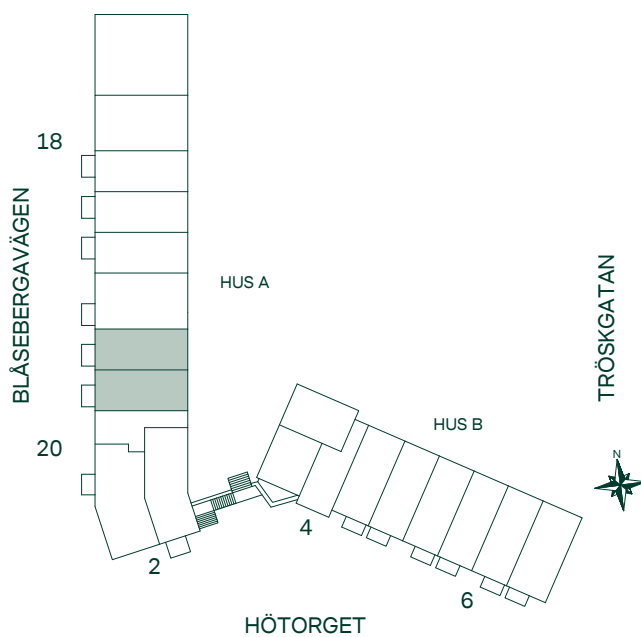

- K/F Kyl/Frys
- Glashäll m. ugn
- G Garderobskåp
- ST Städskåp
- E/M Elcentral/Multimediaskåp
- Hatthylla

Kök - Förberett för diskmaskin

WC/Dusch - Förberett för tvättmaskin