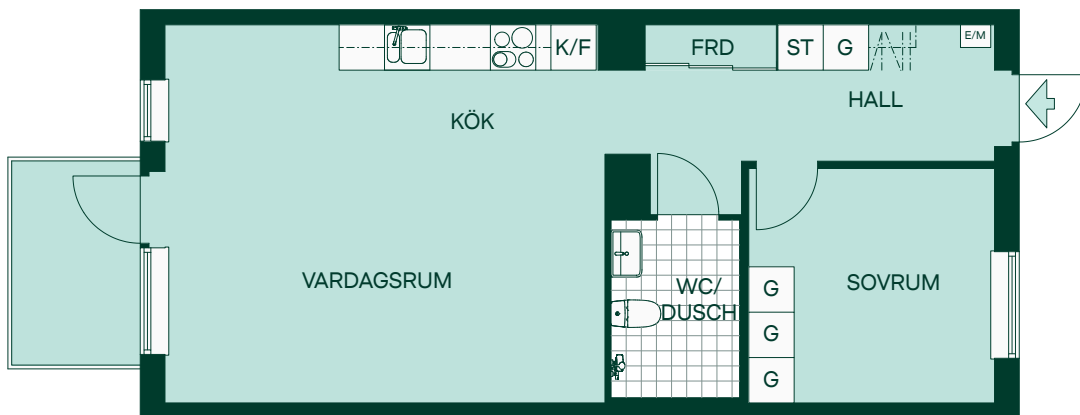

- Kyl/Frys
- Glashäll m. ugn
- Garderobskåp
- Städskåp
- Elcentral/Multimediaskåp
- Hatthylla

Kök - Förberett för diskmaskin

WC/Dusch - Förberett för tvättmaskin

SKALA 1:100

54 kvm 2 rum och kök

Hus: B
LGH: 1107, 1208, 1308, 1408
Plan: 11, 12, 13, 14

-  Kyl/Frys
-  Glashäll m. ugn
-  Garderobskåp
-  Städskåp
-  Elcentral/Multimediaskåp
-  Hatthylla

Kök - Förberett för diskmaskin

WC/Dusch - Förberett för tvättmaskin

54 kvm 2 rum och kök

Hus: A
LGH: 1105, 1106, 1207, 1208,
1307, 1308, 1407, 1408
Plan: 11, 12, 13, 14

- K/F Kyl/Frys
- Glashäll m. ugn
- G Garderobskåp
- ST Städskåp
- E/M Elcentral/Multimediaskåp
- Hatthylla

Kök - Förberett för diskmaskin

WC/Dusch - Förberett för tvättmaskin

SKALA 1:100

62 kvm 2 rum och kök

Hus: A
LGH: 1107
Plan: 11

- Kyl/Frys
- Glashäll m. ugn
- Garderobskåp
- Städsåp
- Elcentral/Multimediaskåp
- Hatthylla

Kök - Förberett för diskmaskin

WC/Dusch - Förberett för tvättmaskin

SKALA 1:100

74 kvm 3 rum och kök