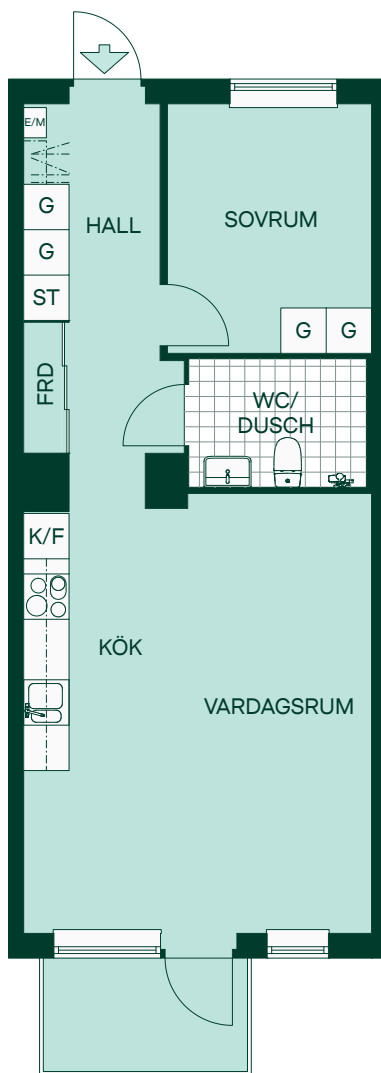

SKALA 1:100

40 kvm 1 rum och kök

Hus: B
LGH: 1202, 1302, 1402
Plan: 12, 13, 14

- Kyl/Frys
- Glashäll m. ugn
- Garderobskåp
- Städskåp
- Elcentral/Multimediaskåp
- Hatthylla

Kök - Förberett för diskmaskin

WC/Dusch - Förberett för tvättmaskin

SKALA 1:100

54 kvm 2 rum och kök

Hus: A
LGH: 1101, 1102, 1103,
1203, 1204, 1205,
1303, 1304, 1305,
1403, 1404, 1405
Plan: 11, 12, 13, 14

- Kyl/Frys
- Glashäll m. ugn
- Garderobskåp
- Städskåp
- Elcentral/Multimediaskåp
- Hatthylla

Kök - Förberett för diskmaskin

WC/Dusch - Förberett för tvättmaskin

SKALA 1:100

50 kvm 2 rum och kök

Hus: B
LGH: 1103, 1104, 1105, 1106,
1204, 1205, 1206, 1207,
1304, 1305, 1306, 1307,
1404, 1405, 1406, 1407
Plan: 11, 12, 13, 14

- Kyl/Frys
- Glashäll m. ugn
- Garderobskåp
- Städskåp
- Elcentral/Multimediaskåp
- Hatthylla

Kök - Förberett för diskmaskin

WC/Dusch - Förberett för tvättmaskin

SKALA 1:100

54 kvm 2 rum och kök

Hus: B
LGH: 1102, 1203, 1303, 1403
Plan: 11, 12, 13, 14