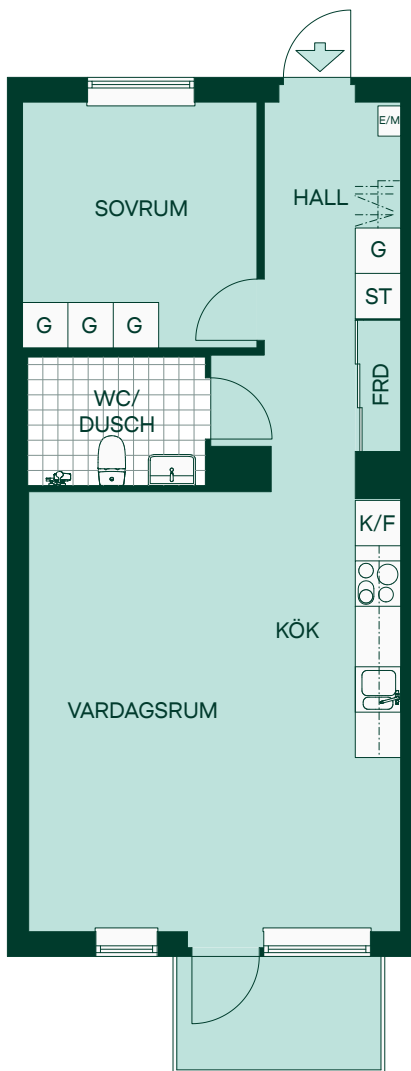

Kök - Förberett för diskmaskin

WC/Dusch - Förberett för tvättmaskin

SKALA 1:100

50 kvm 2 rum och kök

Hus: B
LGH: 1103, 1104, 1105, 1106,
1204, 1205, 1206, 1207,
1304, 1305, 1306, 1307,
1404, 1405, 1406, 1407
Plan: 11, 12, 13, 14

- Kyl/Frys
- Glashäll m. ugn
- Garderobskåp
- Städskåp
- Elcentral/Multimediaskåp
- Hatthylla

Kök - Förberett för diskmaskin

WC/Dusch - Förberett för tvättmaskin

SKALA 1:100

54 kvm 2 rum och kök

Hus: B
LGH: 1102, 1203, 1303, 1403
Plan: 11, 12, 13, 14

- Kyl/Frys
- Glashäll m. ugn
- Garderobskåp
- Städskåp
- Elcentral/Multimediaskåp
- Hatthylla

Kök - Förberett för diskmaskin

WC/Dusch - Förberett för tvättmaskin

SKALA 1:100

54 kvm 2 rum och kök

Hus: B
LGH: 1107, 1208, 1308, 1408
Plan: 11, 12, 13, 14