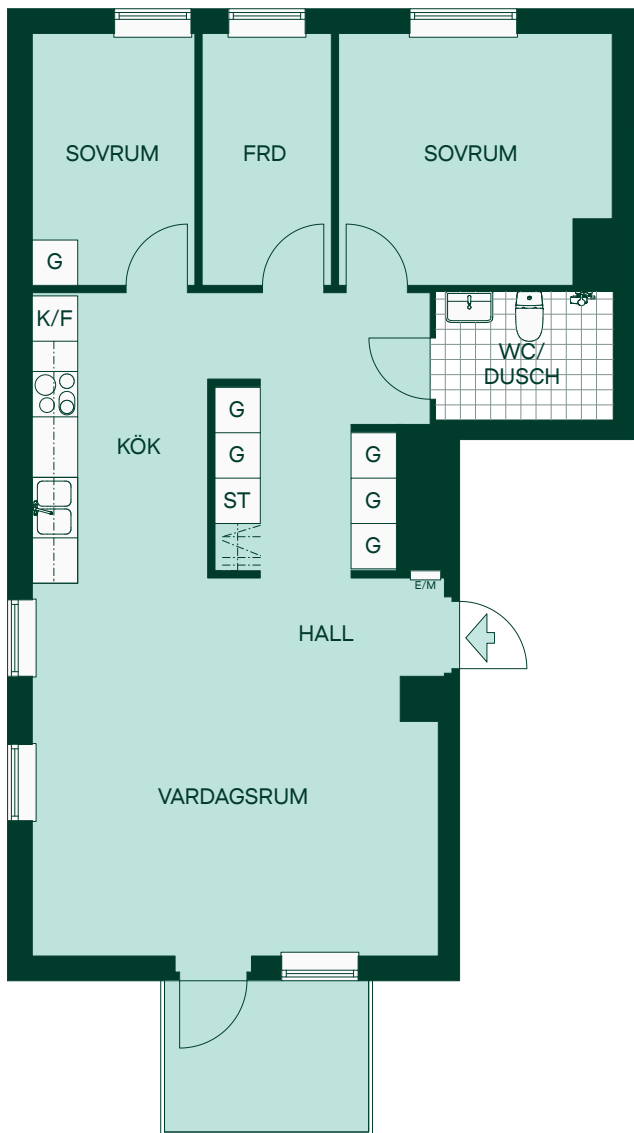

75 kvm 3 rum och kök

Hus: B
LGH: 1501
Plan: 15