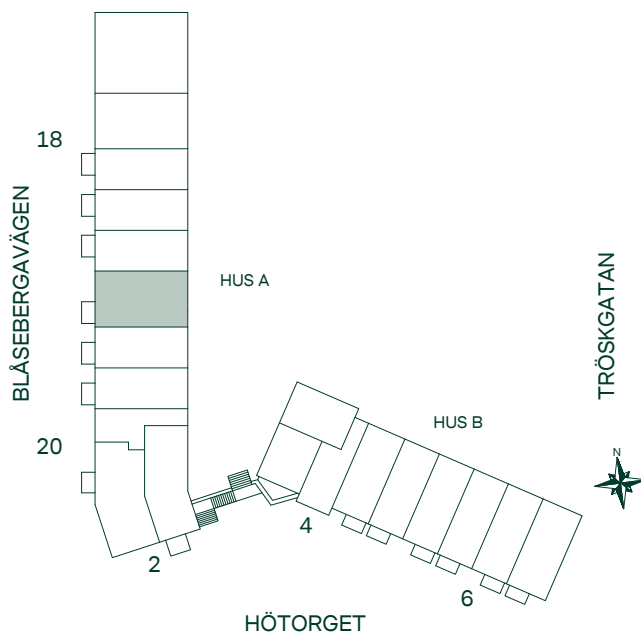

74 kvm 3 rum och kök

Hus: A
LGH: 1104, 1206, 1306, 1406
Plan: 11, 12, 13, 14

- K/F Kyl/Frys
- Glashäll m. ugn
- G Garderobskåp
- ST Städskåp
- E/M Elcentral/Multimediaskåp
- Hatthylla

Kök - Förberett för diskmaskin

WC/Dusch - Förberett för tvättmaskin