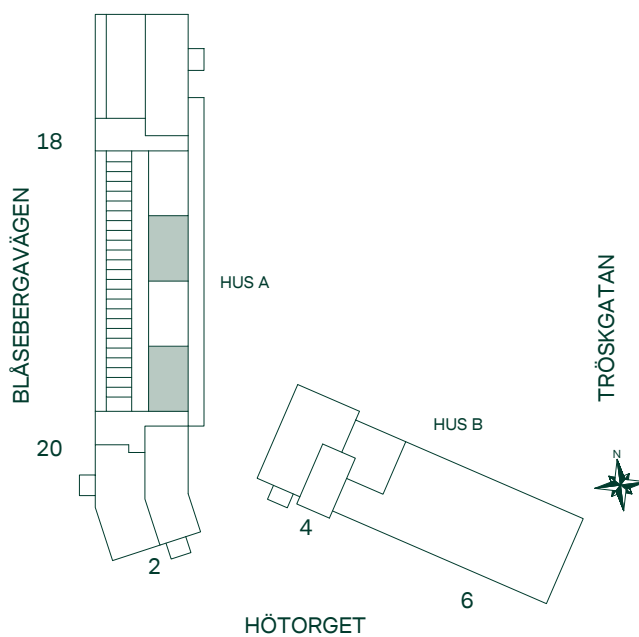

SKALA 1:100

35 kvm 1 rum och kök

Hus: B
LGH: 1201, 1301, 1401
Plan: 12, 13, 14

- Kyl/Frys
- Glashäll m. ugn
- Garderobskåp
- Städskåp
- Elcentral/Multimediaskåp
- Hatthylla

Kök - Förberett för diskmaskin

WC/Dusch - Förberett för tvättmaskin

SKALA 1:100

36 kvm 1 rum och kök

Hus: A
LGH: 1502, 1504
Plan: 15

- Kyl/Frys
- Glashäll m. ugn
- Garderobskåp
- Städskåp
- Elcentral/Multimediaskåp
- Hatthylla

Kök - Förberett för diskmaskin

WC/Dusch - Förberett för tvättmaskin

SKALA 1:100

36 kvm 1 rum och kök

Hus: A
LGH: 1503, 1505
Plan: 15

-  Kyl/Frys
-  Glashäll m. ugn
-  Garderobskåp
-  Städsåp
-  Elcentral/Multimediaskåp
-  Hatthylla

Kök - Förberett för diskmaskin

WC/Dusch - Förberett för tvättmaskin

SKALA 1:100

40 kvm 1 rum och kök

Hus: B
LGH: 1202, 1302, 1402
Plan: 12, 13, 14

- Kyl/Frys
- Glashäll m. ugn
- Garderobskåp
- Städskåp
- Elcentral/Multimediaskåp
- Hatthylla

Kök - Förberett för diskmaskin

WC/Dusch - Förberett för tvättmaskin