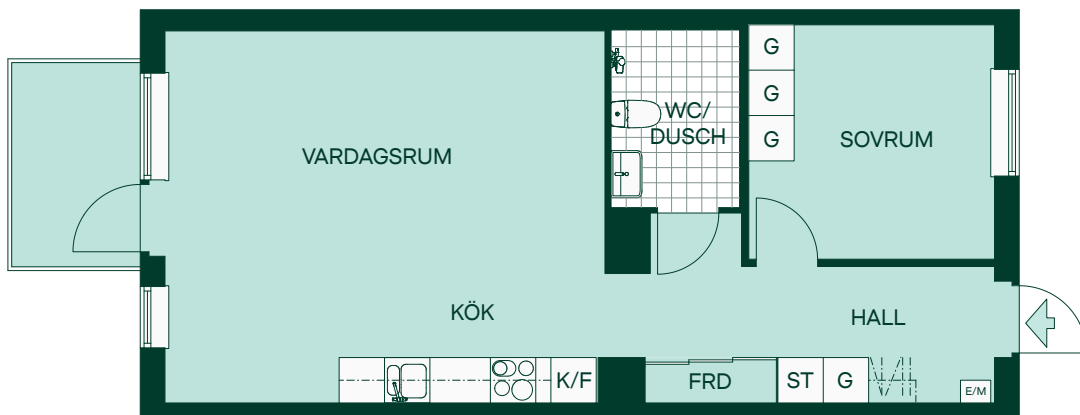

SKALA 1:100

36 kvm 1 rum och kök

Hus: A
LGH: 1503, 1505
Plan: 15

-  Kyl/Frys
-  Glashäll m. ugn
-  Garderobskåp
-  Städsåp
-  Elcentral/Multimediaskåp
-  Hatthylla

Kök - Förberett för diskmaskin

WC/Dusch - Förberett för tvättmaskin

SKALA 1:100

40 kvm 1 rum och kök

Hus: B
LGH: 1202, 1302, 1402
Plan: 12, 13, 14

- Kyl/Frys
- Glashäll m. ugn
- Garderobskåp
- Städskåp
- Elcentral/Multimediaskåp
- Hatthylla

Kök - Förberett för diskmaskin

WC/Dusch - Förberett för tvättmaskin

SKALA 1:100

54 kvm 2 rum och kök

Hus: A
LGH: 1101, 1102, 1103,
1203, 1204, 1205,
1303, 1304, 1305,
1403, 1404, 1405
Plan: 11, 12, 13, 14

- Kyl/Frys
- Glashäll m. ugn
- Garderobskåp
- Städskåp
- Elcentral/Multimediaskåp
- Hatthylla

Kök - Förberett för diskmaskin

WC/Dusch - Förberett för tvättmaskin

SKALA 1:100

50 kvm 2 rum och kök

Hus: B
LGH: 1103, 1104, 1105, 1106,
1204, 1205, 1206, 1207,
1304, 1305, 1306, 1307,
1404, 1405, 1406, 1407
Plan: 11, 12, 13, 14