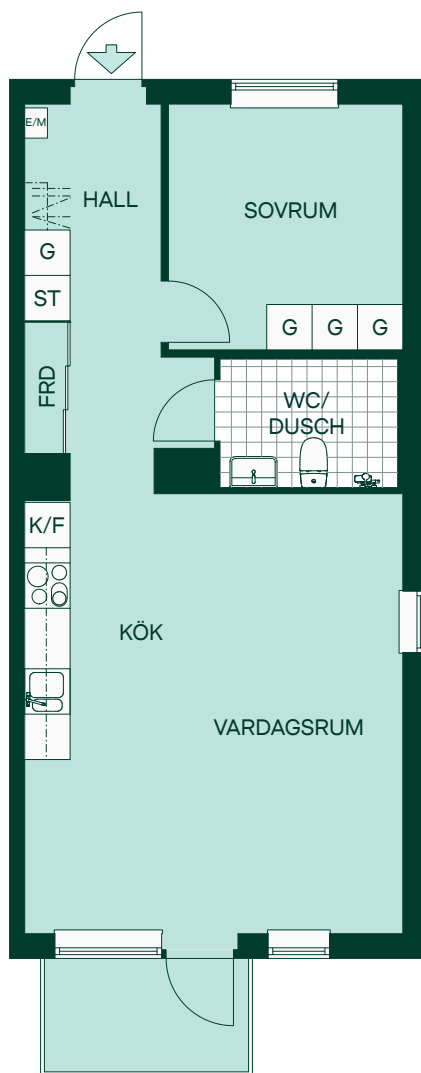

- Kyl/Frys
- Glashäll m. ugn
- Garderobskåp
- Städskåp
- Elcentral/Multimediaskåp
- Hatthylla

Kök - Förberett för diskmaskin

WC/Dusch - Förberett för tvättmaskin

SKALA 1:100

54 kvm 2 rum och kök

Hus: B
LGH: 1102, 1203, 1303, 1403
Plan: 11, 12, 13, 14

- Kyl/Frys
- Glashäll m. ugn
- Garderobskåp
- Städskåp
- Elcentral/Multimediaskåp
- Hatthylla

Kök - Förberett för diskmaskin

WC/Dusch - Förberett för tvättmaskin

SKALA 1:100

54 kvm 2 rum och kök

Hus: B
LGH: 1107, 1208, 1308, 1408
Plan: 11, 12, 13, 14