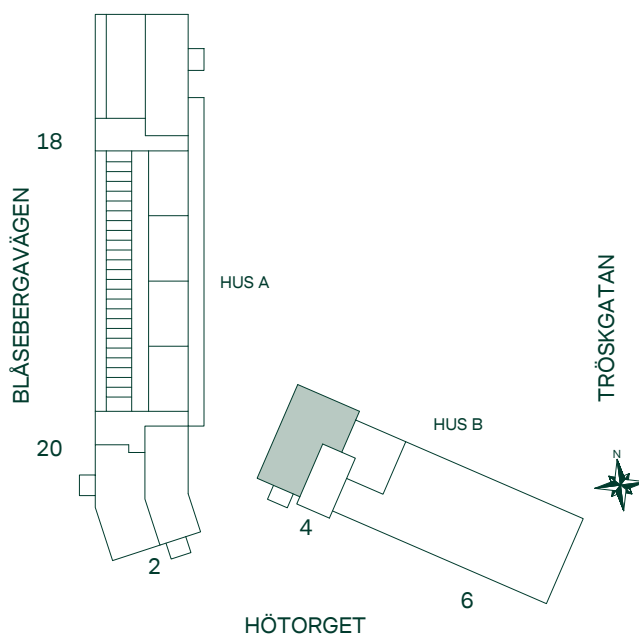

- K/F Kyl/Frys
- Glashäll m. ugn
- G Garderobskåp
- ST Städskåp
- E/M Elcentral/Multimediaskåp
- Hatthylla

Kök - Förberett för diskmaskin

WC/Dusch - Förberett för tvättmaskin