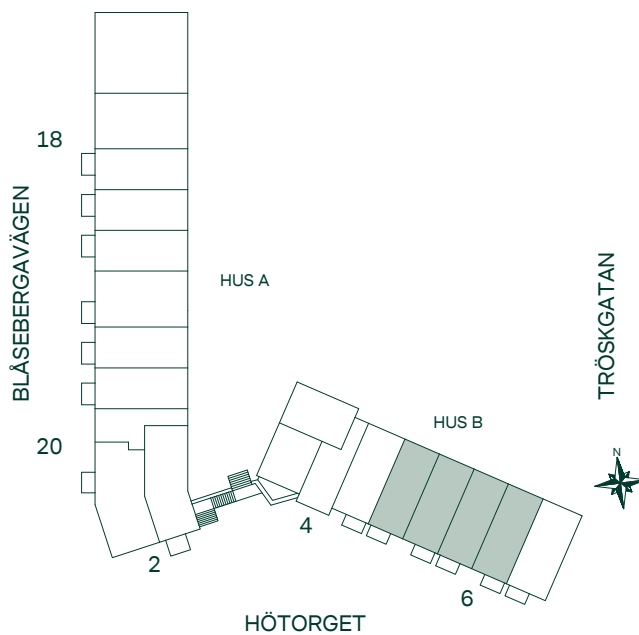

- Kyl/Frys
- Glashäll m. ugn
- Garderobskåp
- Städskåp
- Elcentral/Multimediaskåp
- Hatthylla

Kök - Förberett för diskmaskin

WC/Dusch - Förberett för tvättmaskin