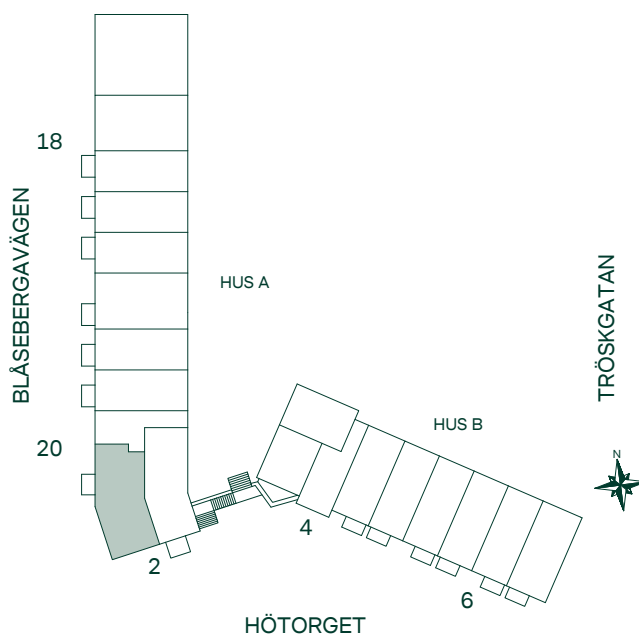

- Kyl/Frys
- Glashäll m. ugn
- Garderobskåp
- Städsåp
- Elcentral/Multimediaskåp
- Hatthylla

Kök - Förberett för diskmaskin

WC/Dusch - Förberett för tvättmaskin