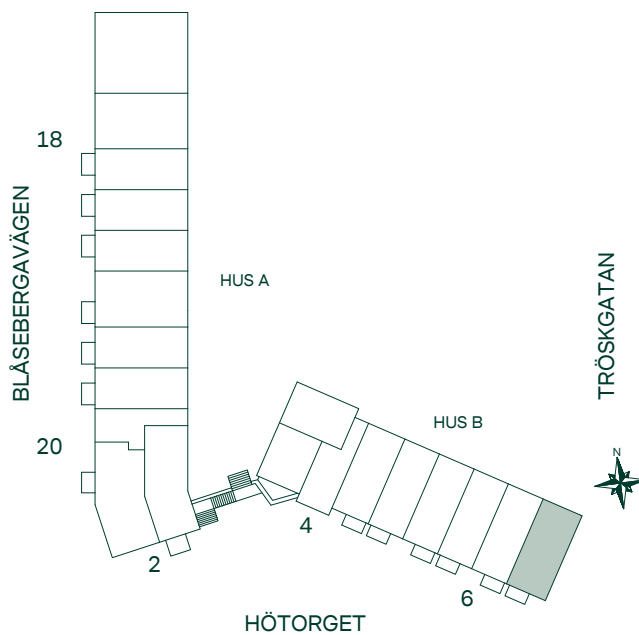

- Kyl/Frys
- Glashäll m. ugn
- Garderobskåp
- Städskåp
- Elcentral/Multimediaskåp
- Hatthylla

Kök - Förberett för diskmaskin

WC/Dusch - Förberett för tvättmaskin