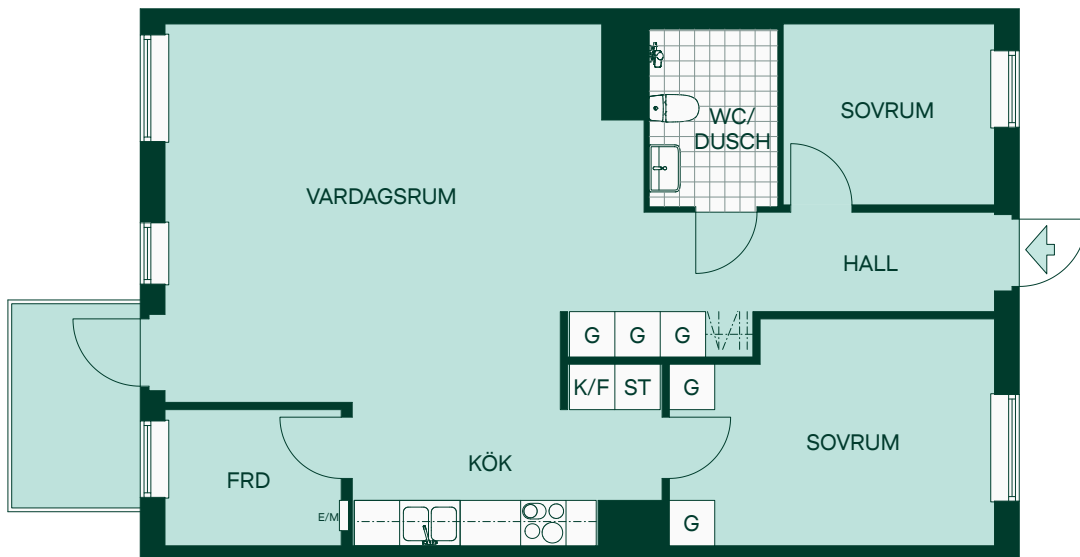

74 kvm 3 rum och kök

Hus: A
LGH: 1104, 1206, 1306, 1406
Plan: 11, 12, 13, 14

- K/F Kyl/Frys
- Glashäll m. ugn
- G Garderobskåp
- ST Städskåp
- E/M Elcentral/Multimediaskåp
- Hatthylla

Kök - Förberett för diskmaskin

WC/Dusch - Förberett för tvättmaskin