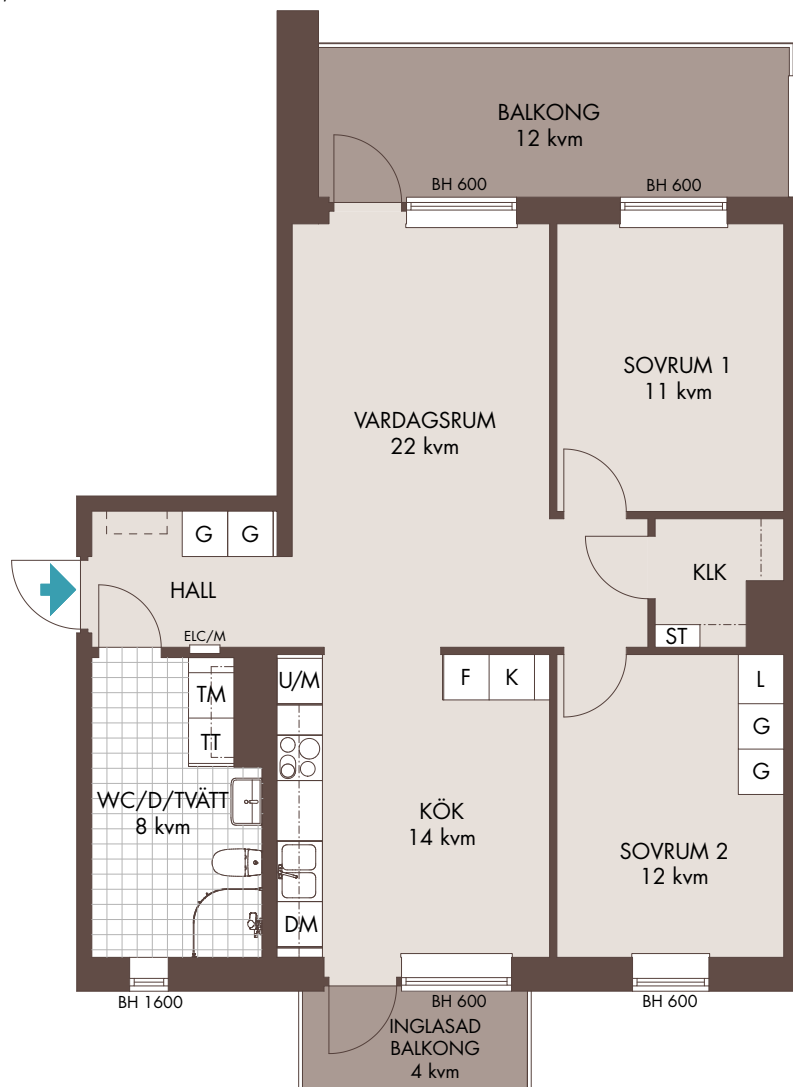

3 r.o.k 78 KVM

LÄGENHET B1103, B1203, B1303, B1403, B1503,
 C1103, C1203, C1303, C1403, C1503,
 D1103, D1203, D1303, D1403, D1503
 PLAN 2, 3, 4, 5, 6

SKALA 1:100

- | | | | |
|--|----------------------|--|--------------------------------------|
| | Inbyggnadshäll | | G Garderob |
| | Högskap m. ugn/mikro | | L Linneskap |
| | Kyl | | ELC/M El-central/Multimedia |
| | Frys | | BH Bröstningshöjd |
| | Diskmaskin | | KLK Klädskåp med hylla och klädstång |
| | Torktumlare | | Hatthylla |
| | Tvättmaskin | | Balkongskärmar mellan balkonger |
| | Städskåp | | |