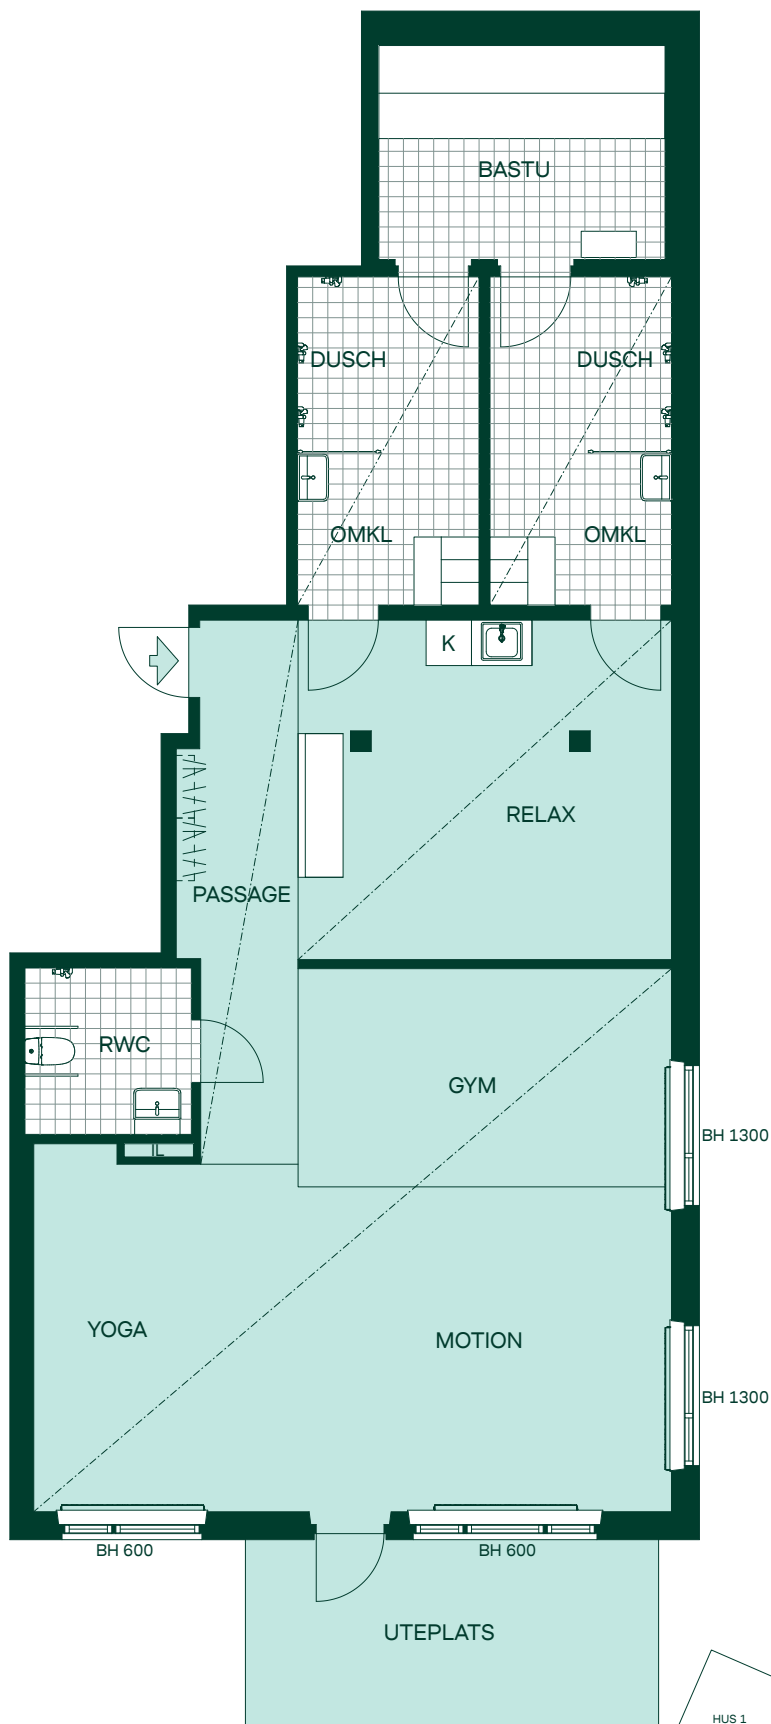

125 kvm Relax

Hus: 3
Plan: 09

-  Kyl
-  Radiator
-  Undertak
-  Hatthylla
-  IL Inspektionslucka
-  BH Bröstningshöjd

SKALA 1:100