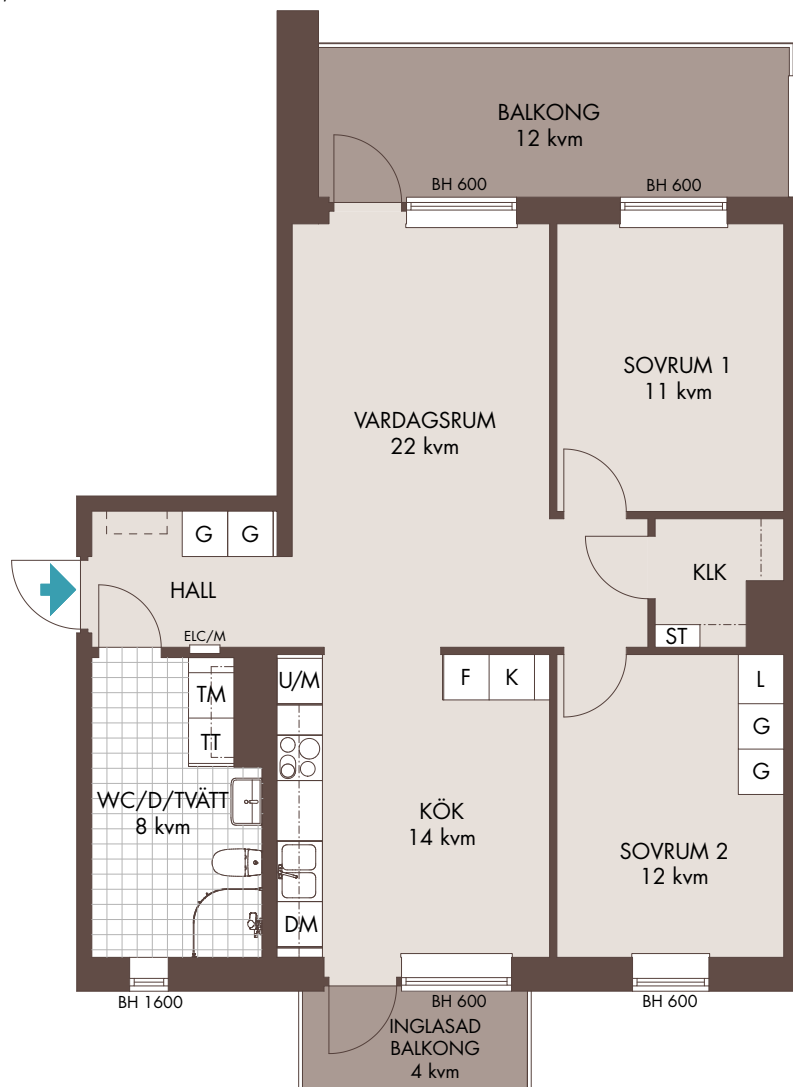

**3 r.o.k 78 KVM**

LÄGENHET B1103, B1203, B1303, B1403, B1503,  
 C1103, C1203, C1303, C1403, C1503,  
 D1103, D1203, D1303, D1403, D1503  
 PLAN 2, 3, 4, 5, 6

SKALA 1:100

- |  |                      |  |                                     |
|--|----------------------|--|-------------------------------------|
|  | Inbyggnadshäll       |  | Garderob                            |
|  | Högskåp m. ugn/mikro |  | Linneskåp                           |
|  | Kyl                  |  | El-central/Multimedia               |
|  | Frys                 |  | Bröstningshöjd                      |
|  | Diskmaskin           |  | Klädkammare med hylla och klädstång |
|  | Torktumlare          |  | Hatthylla                           |
|  | Tvätmaskin           |  | Balkongskärmar mellan balkonger     |
|  | Städskåp             |  |                                     |